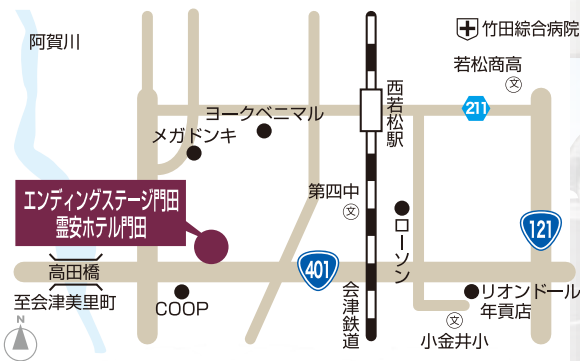

# エンディングステージ門田

会津若松市飯寺北3丁目6-30

5/4(月) 9:00~12:00

## 家族葬ホール特別内覧会

予約不要

## エンディングステージ飯盛

会津若松市和田1丁目7-11

5/21(木) 9:00~12:00