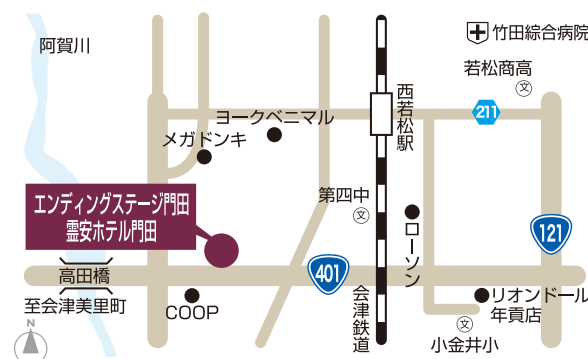

# エンディングステージ門田 家族葬ホール 内覧会

**予約不要** 8/20(水) 9:00~12:00

【開催場所】エンディングステージ門田  
会津若松市飯寺北3丁目6-30

家族葬がいいけど、  
どんな葬儀ができるの