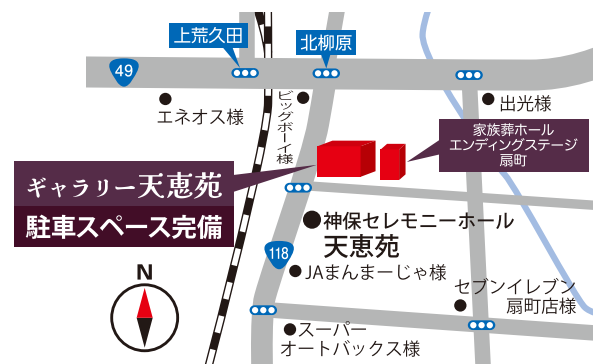

エンディングステージ扇町 家族葬ホール 内覧会

お別れのときをさらに大切にお過ごしいただけるようリニューアルいたします

予約不要 7/21(月) 9:00~12:00

【開催場所】エンディングステージ扇町
会津若松市亀賀1丁目2番地の1

家族葬がいいけど、
どんな葬儀ができるの

同時開催 事前相談会

葬儀についてどんなことでもご相談ください

費用のこと

会場のこと

事前準備のこと

ご葬儀の流れ

ご来場特典

ご来場ご見学された方へお楽しみプレゼント

アネシスメイト入会キャンペーン

内覧会当日、アネシスメイト会員にご入会の方
入会金通常10,000円のところ

5,000円