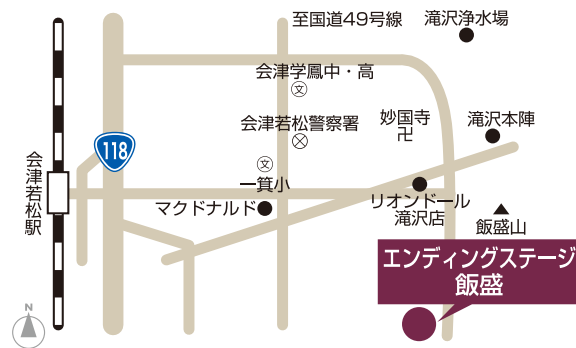

エンディングステージ飯盛 家族葬ホール内覧会

予約
不要

6/27(金) 9:00~12:00

【開催場所】エンディングステージ飯盛
会津若松市和田1丁目7-11

家族葬がいいけど、
どんな葬儀ができるの

同時開催 事前相談会

葬儀についてどんなことでもご相談ください

費用のこと

会場のこと

事前準備のこと

ご葬儀の流れ

アネシスメイト 入会キャンペーン

内覧会当日、アネシスメイト会員にご入会の方
入会金通常10,000円のところ

5,000円

さらに
選べるプレゼント♪

株式会社 神保