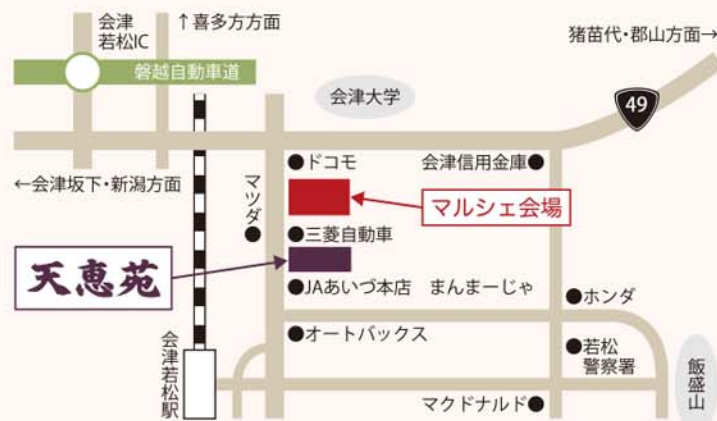

エンディングステージ扇町敷地内  
(会津若松市亀賀一丁目2番地の1)

- アネシスメイト会員様限定 抽選会  
事前にお手元に届いたハガキ(会員様対象)  
抽選券(スタンプラリー台紙)となっています
- 平成訳アリ文具店 ●大人も乗れるミニSL
- SNSフォローアップキャンペーン
- TENKEIEN縁日コーナー
- 事前相談 ●内覧会

人形供養祭  
会場

扇町 天恵苑  
(会津若松市扇町三丁目17番地の1)

- 何体お持ちいただいてもOK!
- ガラスケースやひな壇は外してからお持ちこみください
- 会員様は会員とわかるもの(証書等)をお持ちください

人形  
供養料

アネシスメイト会員様……1,000円  
非会員様……3,000円

お問合せ先

天恵苑  
Family Funeral

0242-22-2421

主催：(株)神保 協賛店：(株)ライン/(株)若央/つるや文具店/(株)丸隆石油/ト  
レッド会津若松店/(株)チームワーク/(有)菊地青果/(株)栗林商店/(株)ワタショウ  
/福島鯉/(有)タカハシ印刷/(株)ライズテック/會津迎賓館/三洋印刷/(株)有  
三澤建設工業/(株)山伸/作田電機/(株)日章重設/(株)ハイ・クラフト/関本ふ  
とん店/会津日石販売/(株)松浦商事/(株)AOKI会津若松店/(株)渋谷工務店/丸善  
商事/(株)ホテルニューパレス/(株)鈴慶/ひょうたん寿司/(株)板橋建材/週刊新  
聞サンデーあいづ社/(株)天狗堂/(株)ウィズネット/合資会社武藤紙店/(株)山際  
食彩工房/卵之家/(有)つばや花店/(有)久保田商会/(株)ビック/(株)サンライズ/  
福島ミドリ安全/(株)高橋左官工業/(有)イメージ・クリエーション/食味館み  
やした/和風料理亭車場/(有)花JIN/アート商会/(有)新井田ボデー商会/(株)アイ  
ピースタッフ/(株)二丸屋山口店/石堂園茶舗/(株)新城酒店/ヘアモードむろい

# TENKEIEN MARCHE

～感謝祭2024～

## 出店店舗一覧

体験・ワークショップ

スイーツ  
ドリンク・フード

グッズなど

- ✓ リステル猪苗代
- ✓ 自衛隊  
会津若松出張所
- ✓ AIZUビューティカレッジ
- ✓ 明治けんこう宅配
- ✓ 武藤紙店
- ✓ SUNNYCREATE &  
サイトウユウキ
- ✓ Ree.Lumiere
- ✓ Petit candle
- ✓ TENKEIEN縁日コーナー
- ✓ ミニSL乗車会
- ✓ SNSフォローアップ  
キャンペーン